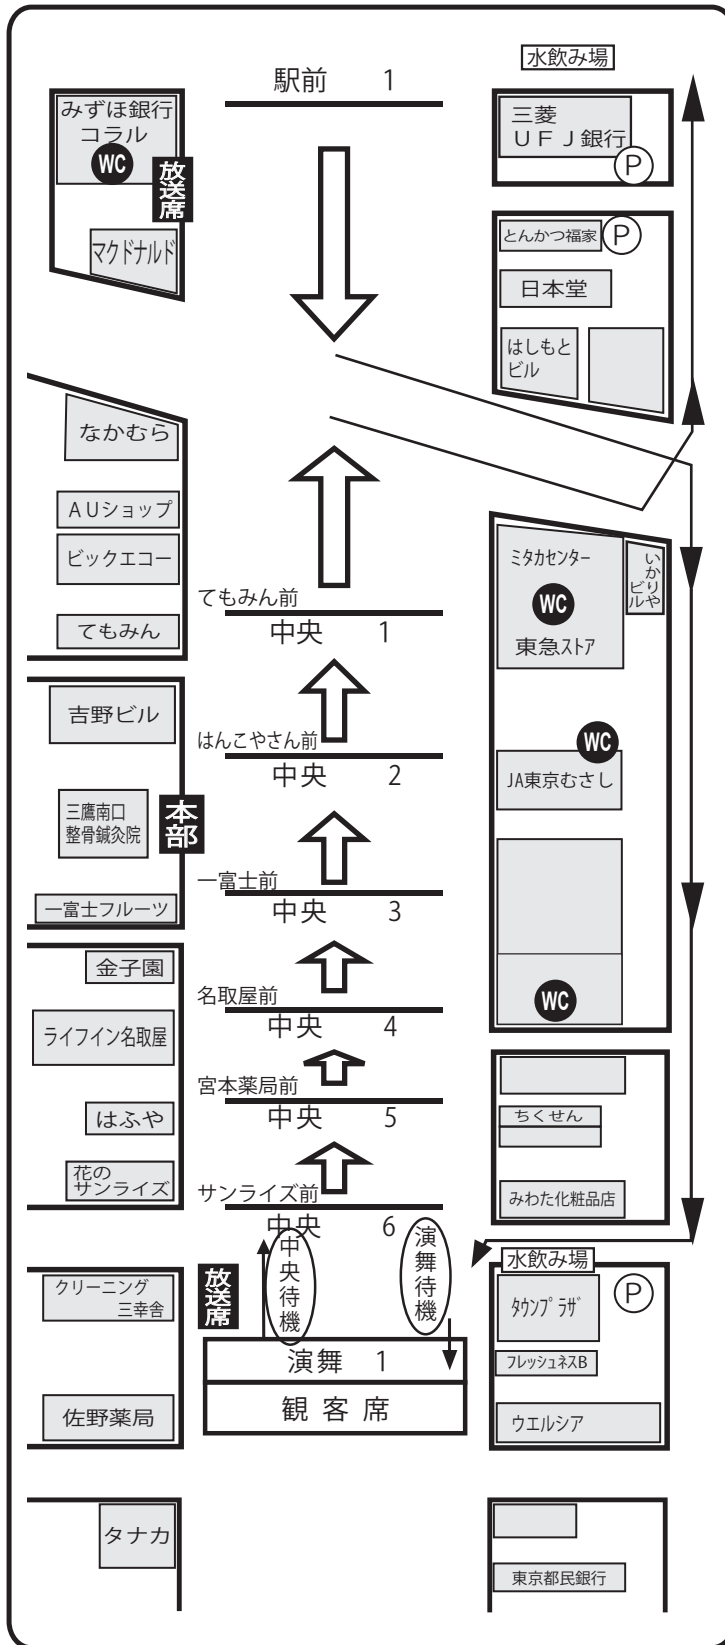

第52回三鷹阿波おどり進行表(スタート順)

令和元年8月17日(土)18日(日)

17日(土)

駅前スタート順

- 1 みたか銀座連
- 2 真木雄飛連
- 3 神楽坂かぐら連
- 4 三鷹花道連
- 5 中村橋新連
- 6 道志連
- 7 びっくり連
- 8 東京あきづ連
- 9 井之頭連
- 10 きまぐ連
- 11 飛び入り連

中央スタート順

- 1 国分寺連
- 2 三鷹市内郵便局連
- 3 みたか市役所連
- 4 三鷹商工連
- 5 みたか連
- 6 三鷹りずむ連
- 7 富道連
- 8 新粋連
- 9 三鷹シルバー連
- 10 むつみ連
- 11 心舞連
- 12 三鷹赤とんぼ
- 13 はな親連
- 14 かつしか青藍連

演舞スタート順

- 1 灯連
- 2 江戸とんび連
- 3 鳳連

18日(日)

駅前スタート順

- 1 みたか連
- 2 八王子千人連
- 3 あずま連
- 4 みたか市役所連
- 5 波奴連
- 6 飛び入り連
- 7 三鷹りずむ連

中央スタート順

- 1 三鷹花道連
- 2 富道連
- 3 道志連
- 4 むつみ連
- 5 みたか銀座連
- 6 三鷹シルバー連
- 7 三鷹市内郵便局連
- 8 舞龍連
- 9 井之頭連
- 10 三鷹赤とんぼ
- 11 雅楽多

演舞スタート順

- 1 三鷹商工連
- 2 心美連
- 3 小金井市役所連