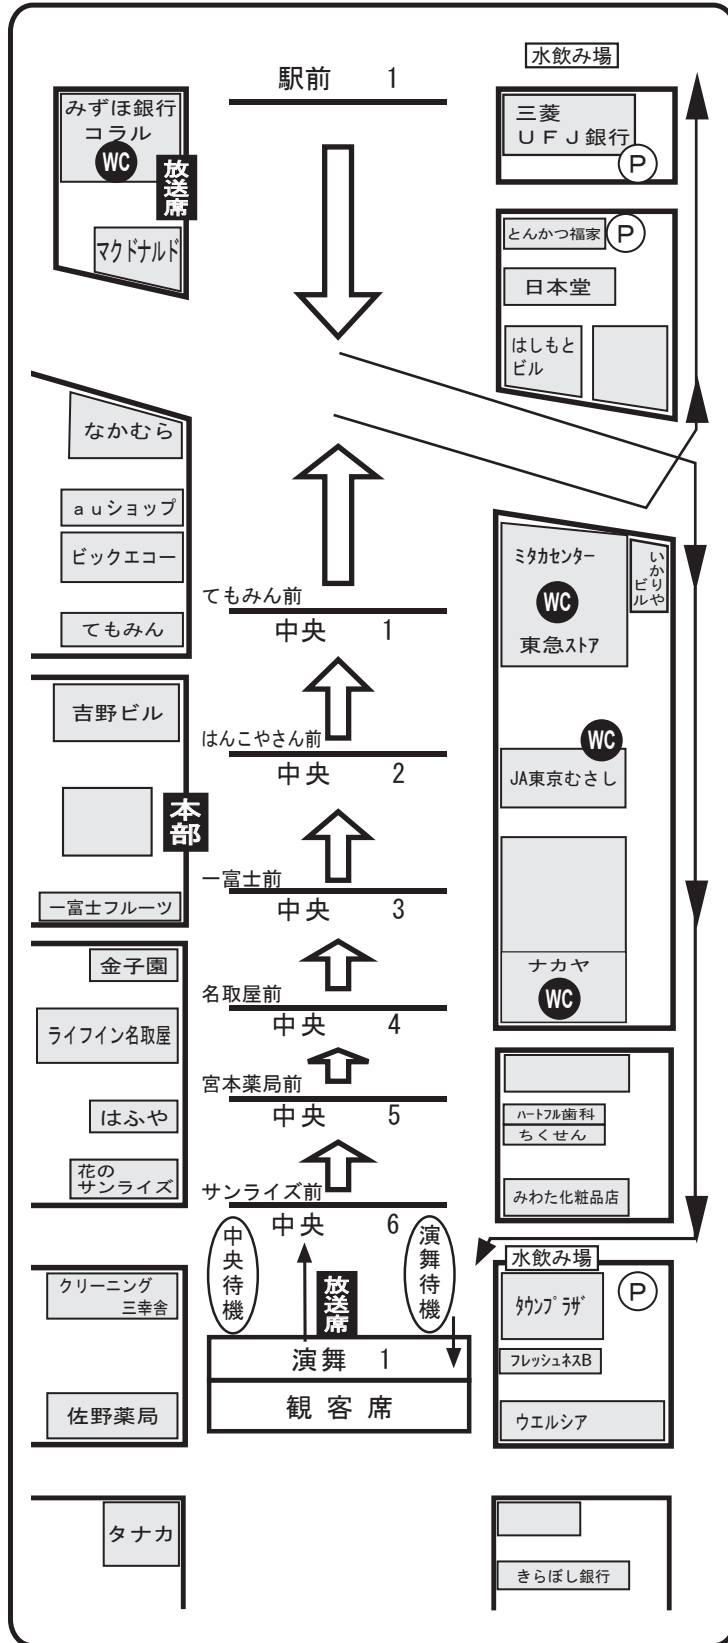

18日(土)

駅前スタート順

- 1 みたか銀座連
- 2 御太刀菊花連
- 3 道志連
- 4 新粋連
- 5 三鷹シルバー連
- 6 三鷹市内郵便局連
- 7 灯連
- 8 江戸とんび連
- 9 飛入り連(志留波阿連)

中央スタート順

- 1 富道連
- 2 中村橋新連
- 3 三鷹花道連
- 4 びっくり連
- 5 みたか連
- 6 東京あきづ連
- 7 みたか市役所連
- 8 三鷹商工連
- 9 きまぐ連
- 10 三鷹りずむ連
- 11 はな親連
- 12 むつみ連
- 13 井之頭連

演舞スタート順

- 1 かぐら連
- 2 国分寺連
- 3 心舞連

19日(日)

駅前スタート順

- 1 みたか連
- 2 波奴連
- 3 三鷹花道連
- 4 阿波踊り連たまき
- 5 三鷹市内郵便局連
- 6 八王子千人連

中央スタート順

- 1 道志連
- 2 むつみ連
- 3 みたか銀座連
- 4 浅草雷連
- 5 三鷹商工連
- 6 三鷹りずむ連
- 7 井之頭連
- 8 富道連
- 9 小金井さくら連
- 10 みたか市役所連
- 11 三鷹シルバー連
- 12 飛入り連(志留波阿連)

演舞スタート順

- 1 志留波阿連
- 2 心美連
- 3 舞龍連