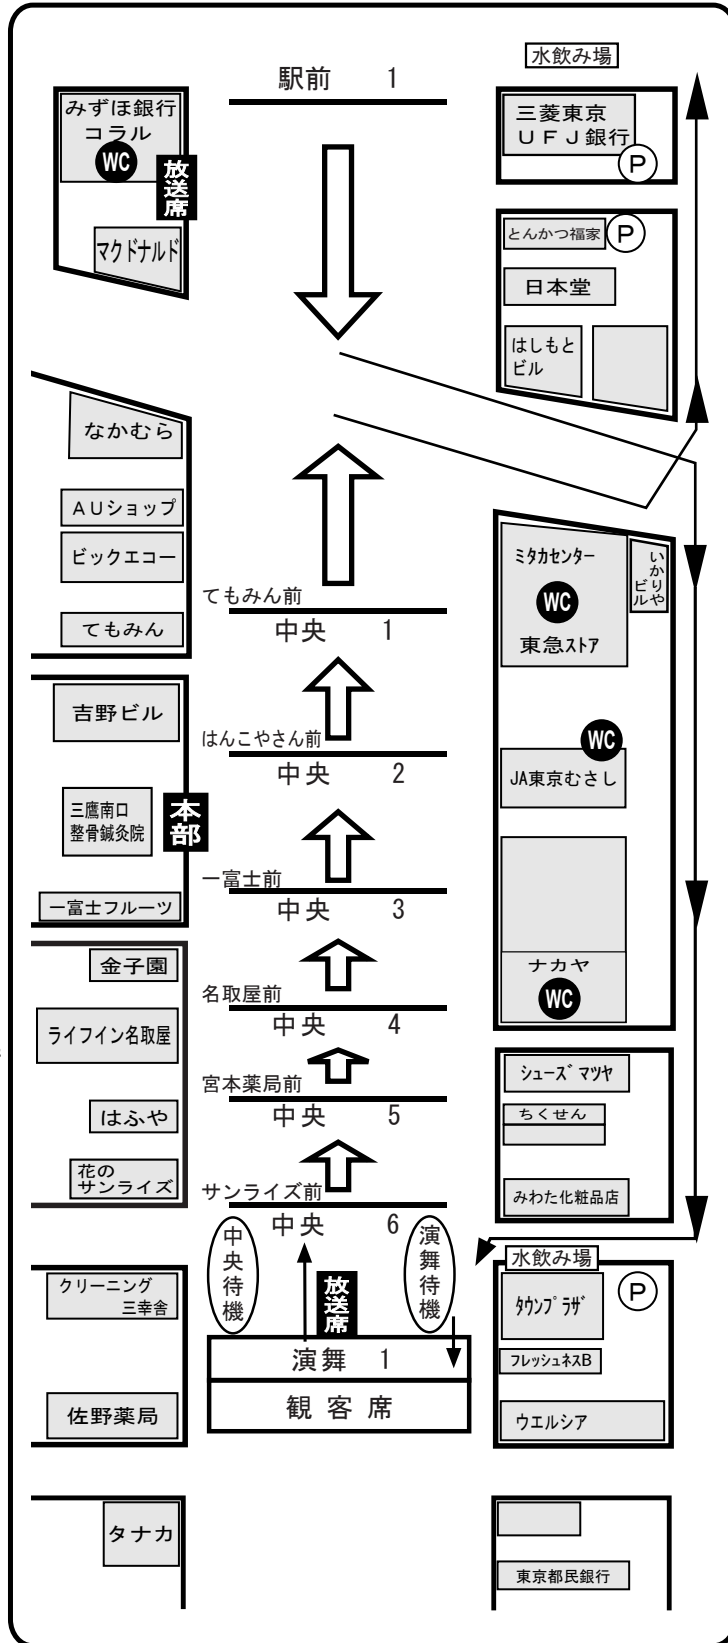

## 駅前スタート順

- 1 みたか銀座連
- 2 三鷹花道連
- 3 御太刀菊花連
- 4 中村橋新連
- 5 三鷹市内郵便局連
- 6 三鷹飛粋連
- 7 三鷹シルバー連
- 8 菊水連

## 中央スタート順

- 1 道志連
- 2 新粋連
- 3 みたか連
- 4 井之頭連
- 5 国分寺連
- 6 みたか市役所連
- 7 富道連
- 8 むつみ連
- 9 江戸とんび連
- 10 神楽坂かぐら連
- 11 はな親連
- 12 三鷹赤とんぼ牟礼高山連
- 13 飛入り連(騒連中)

## 演舞スタート順

- 1 びっくり連
- 2 式穂連
- 3 三鷹商工連

## 駅前スタート順

- 1 みたか連
- 2 三鷹飛粋連
- 3 井之頭連
- 4 富道連
- 5 江戸粋連
- 6 舞龍連
- 7 浅草雷連
- 8 三鷹赤とんぼ牟礼高山連